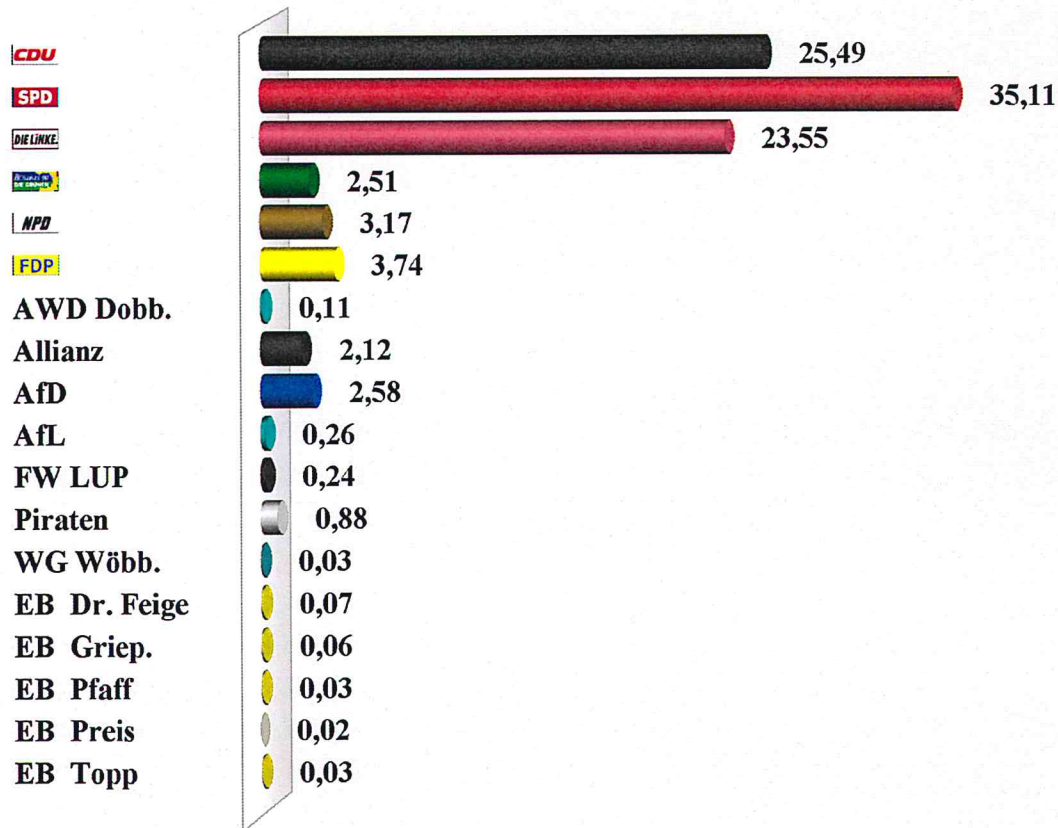

Wahl der Stadtvertretung Hagenow 2014
Vorläufiges Endergebnis
 Stimmenanteile in Prozent (%)

Wahlb. insges.	9.730
Stimmzettel	4.078
Ungült. Stimmen	357
Gültige Stimmen	11.558
Wahlbeteiligung	41,91%

	<i>Stimmen</i>	<i>Anteil</i>
CDU	4.334	37,50%
Die Linke	3.820	33,05%
SPD	2.805	24,27%
FDP	606	5,24%

Kreistagswahl in der Stadt Hagenow 2014
Vorläufiges Endergebnis
 Stimmenanteile in Prozent (%)

Wahlb. insges.	9.751
Stimmzettel	4.069
Ungült. Stimmen	298
Gültige Stimmen	11.654
Wahlbeteiligung	41,73 %

	Stimmen	Anteil
CDU	2.971	25,49 %
SPD	4.092	35,11 %
Die Linke	2.745	23,55 %
B 90 / Die Grünen	293	2,51 %
NPD	369	3,17 %
FDP	436	3,74 %
AWD Dobbertin	13	0,11 %
Allianz Bauern	247	2,12 %
AfD Alternative für Deutschland	301	2,58 %
AfL Alternative für LWL	30	0,26 %
Freie Wähler LUP	28	0,24 %
Piratenpartei Deutschland	102	0,88 %
WG Wöbbelien	3	0,03 %
Einzelbewerber Dr. Feige	8	0,07 %
Einzelbewerberin Griepentrog	7	0,06 %
Einzelbewerberin Pfaff	4	0,03 %
Einzelbewerber Preis	2	0,02 %
Einzelbewerber Topp	4	0,03 %