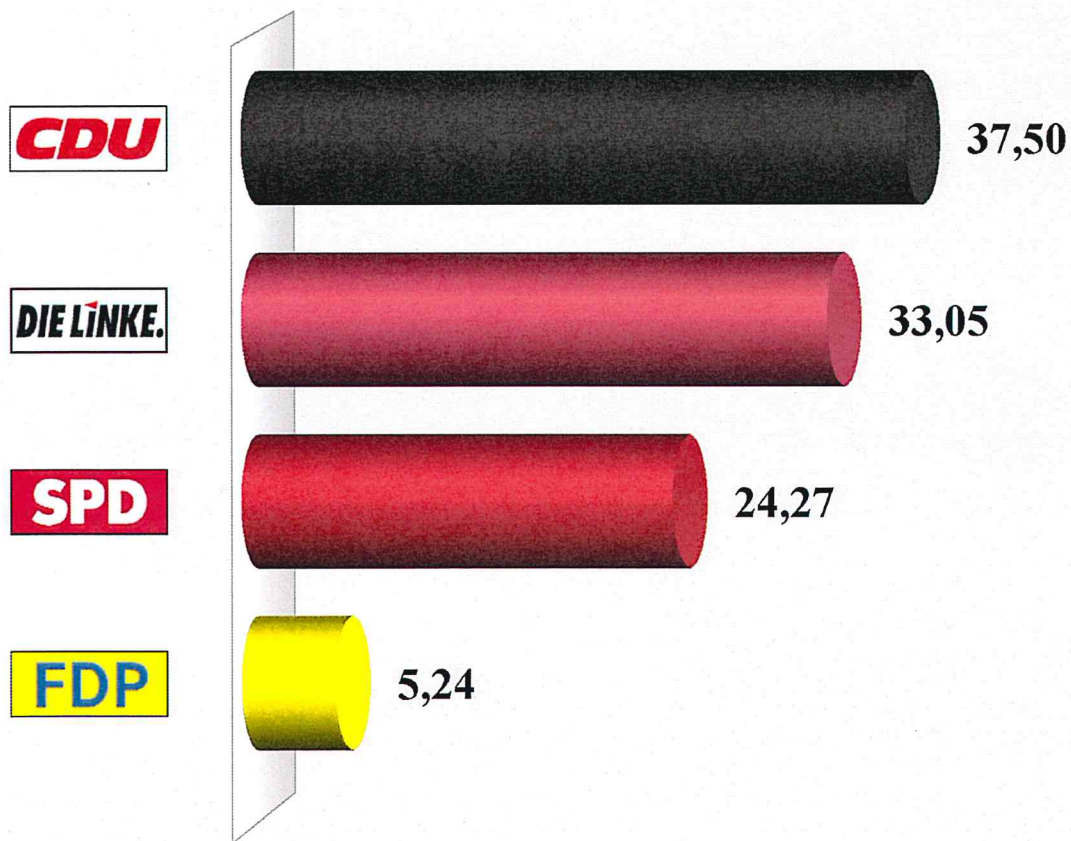

Wahl der Stadtvertretung Hagenow 2014
Vorläufiges Endergebnis
 Stimmenanteile in Prozent (%)

Wahlb. insges.	9.730
Stimmzettel	4.078
Ungült. Stimmen	357
Gültige Stimmen	11.558
Wahlbeteiligung	41,91%

	<i>Stimmen</i>	<i>Anteil</i>
CDU	4.334	37,50%
Die Linke	3.820	33,05%
SPD	2.805	24,27%
FDP	606	5,24%

Kreistagswahl in der Stadt Hagenow 2014
Vorläufiges Endergebnis
 Stimmenanteile in Prozent (%)

Wahlb. insges.	9.751
Stimmzettel	4.069
Ungült. Stimmen	298
Gültige Stimmen	11.654
Wahlbeteiligung	41,73 %

	Stimmen	Anteil
CDU	2.971	25,49 %
SPD	4.092	35,11 %
Die Linke	2.745	23,55 %
B 90 / Die Grünen	293	2,51 %
NPD	369	3,17 %
FDP	436	3,74 %
AWD Dobbertin	13	0,11 %
Allianz Bauern	247	2,12 %
AfD Alternative für Deutschland	301	2,58 %
AfL Alternative für LWL	30	0,26 %
Freie Wähler LUP	28	0,24 %
Piratenpartei Deutschland	102	0,88 %
WG Wöbbelien	3	0,03 %
Einzelbewerber Dr. Feige	8	0,07 %
Einzelbewerberin Griepentrog	7	0,06 %
Einzelbewerberin Pfaff	4	0,03 %
Einzelbewerber Preis	2	0,02 %
Einzelbewerber Topp	4	0,03 %